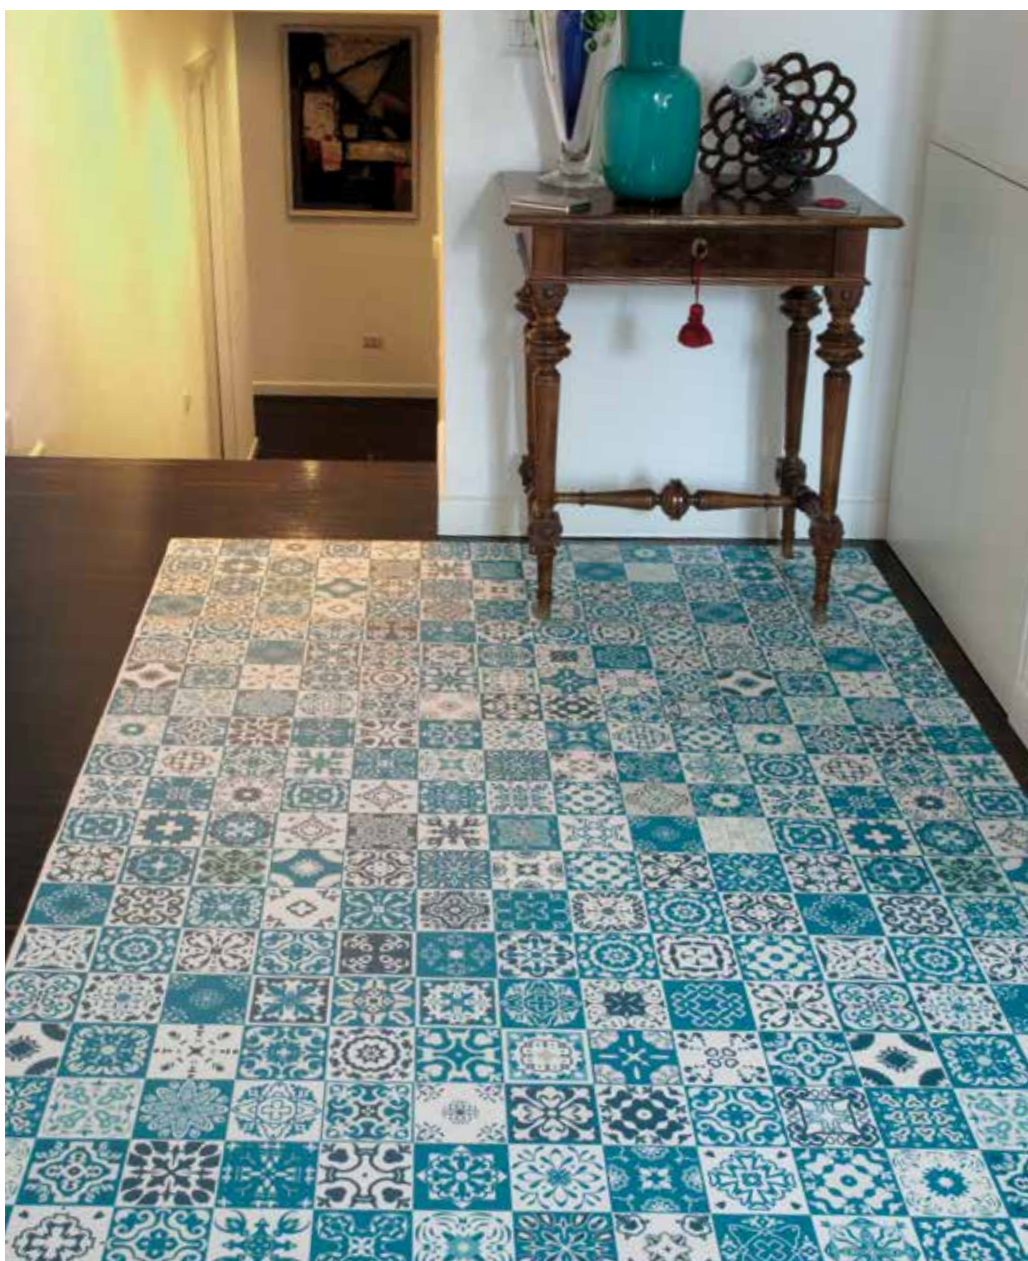

Passatoia / Runner

Disponibile anche
in versione Passatoia
Available also in runner