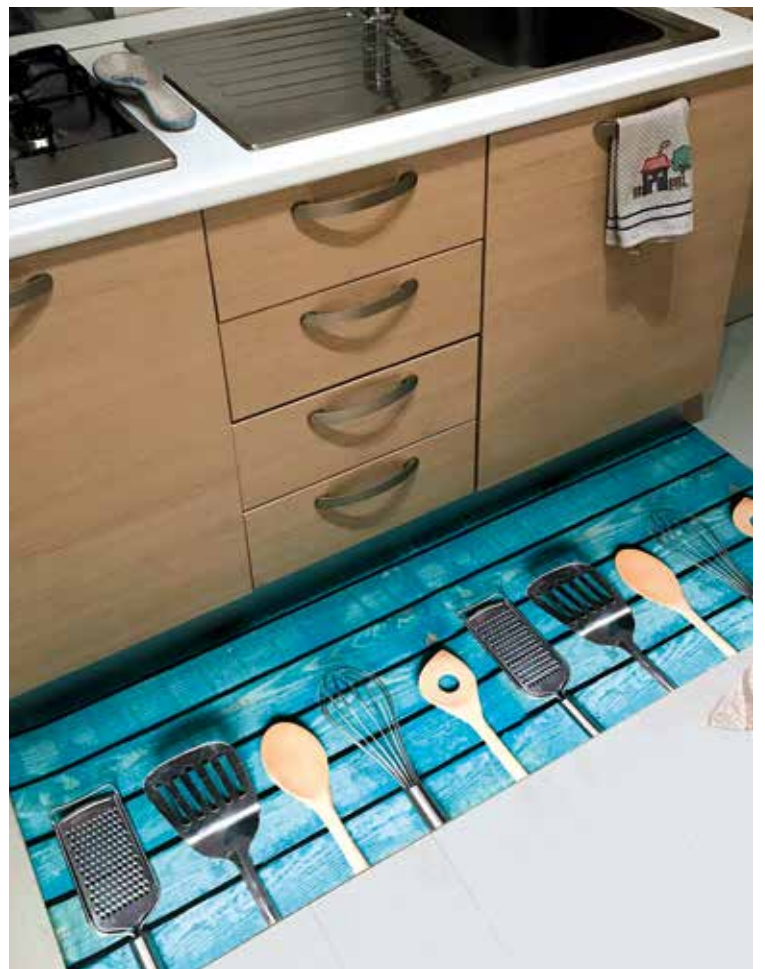

70x180

90X250

FloorSize

70

DIPPER

Dipper
Azzurro

Dipper
Beige

60x80