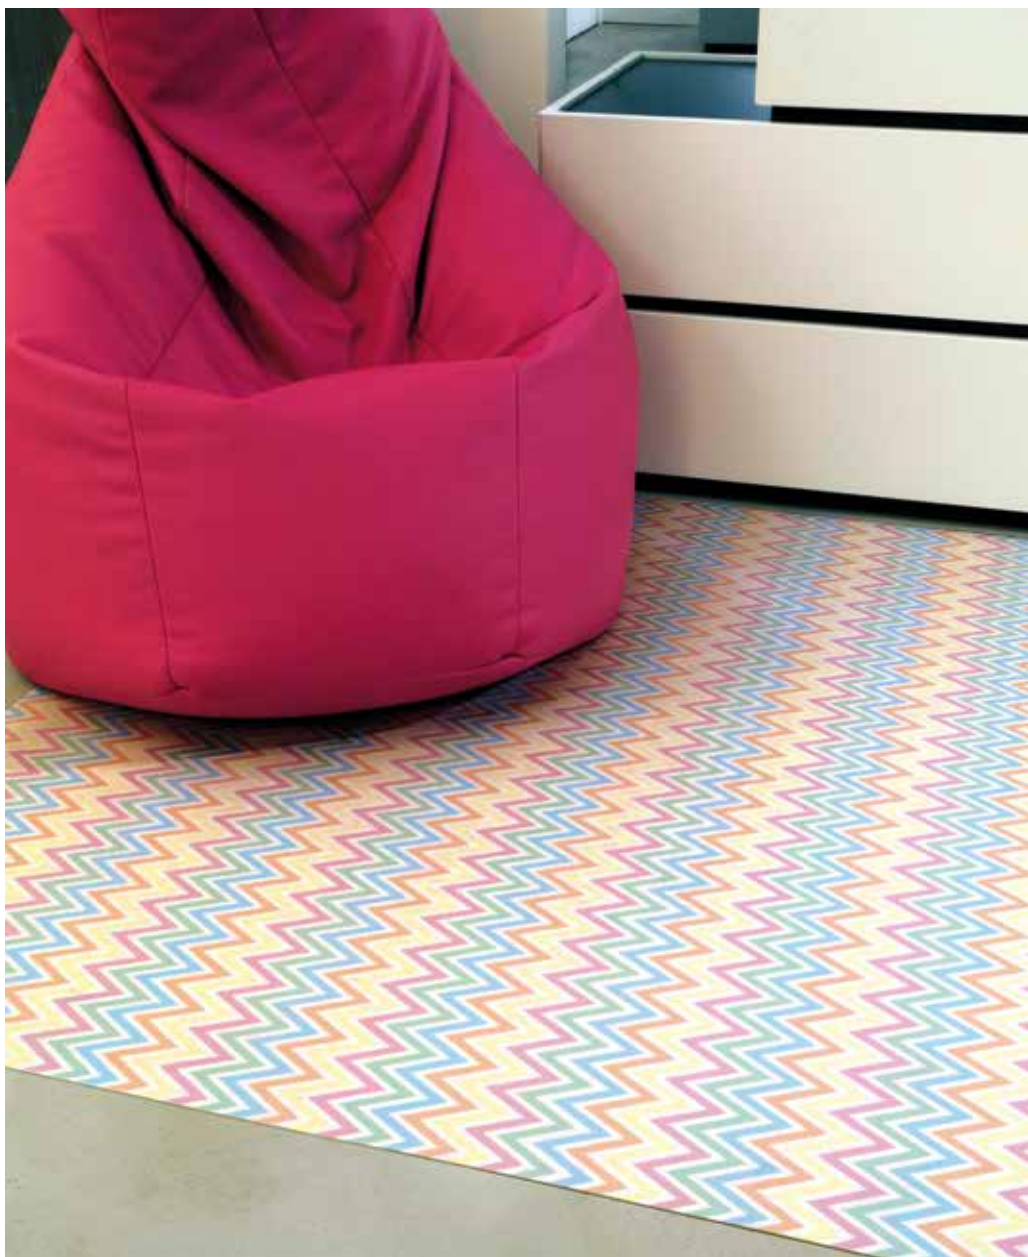

Passatoia / Runner

Disponibile anche
in versione Passatoia
Available also in runner