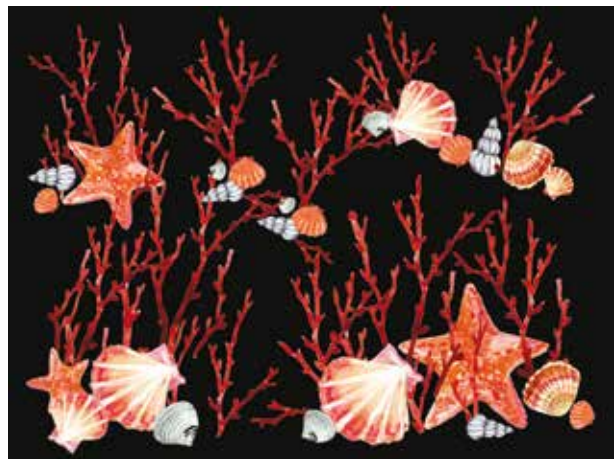

Passatoia / Runner

Disponibile anche
in versione Passatoia
Available also in runner

39

CORALLI

Coralli
Azzurro

Coralli
Beige

Coralli
Nero

Tappeto / Carpet