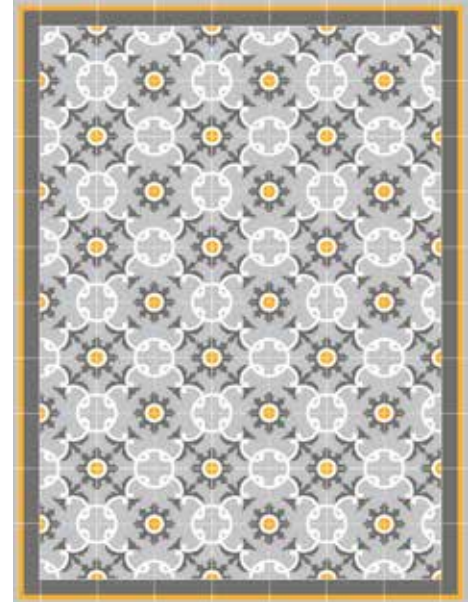

Positano Bordo
Cod. 03