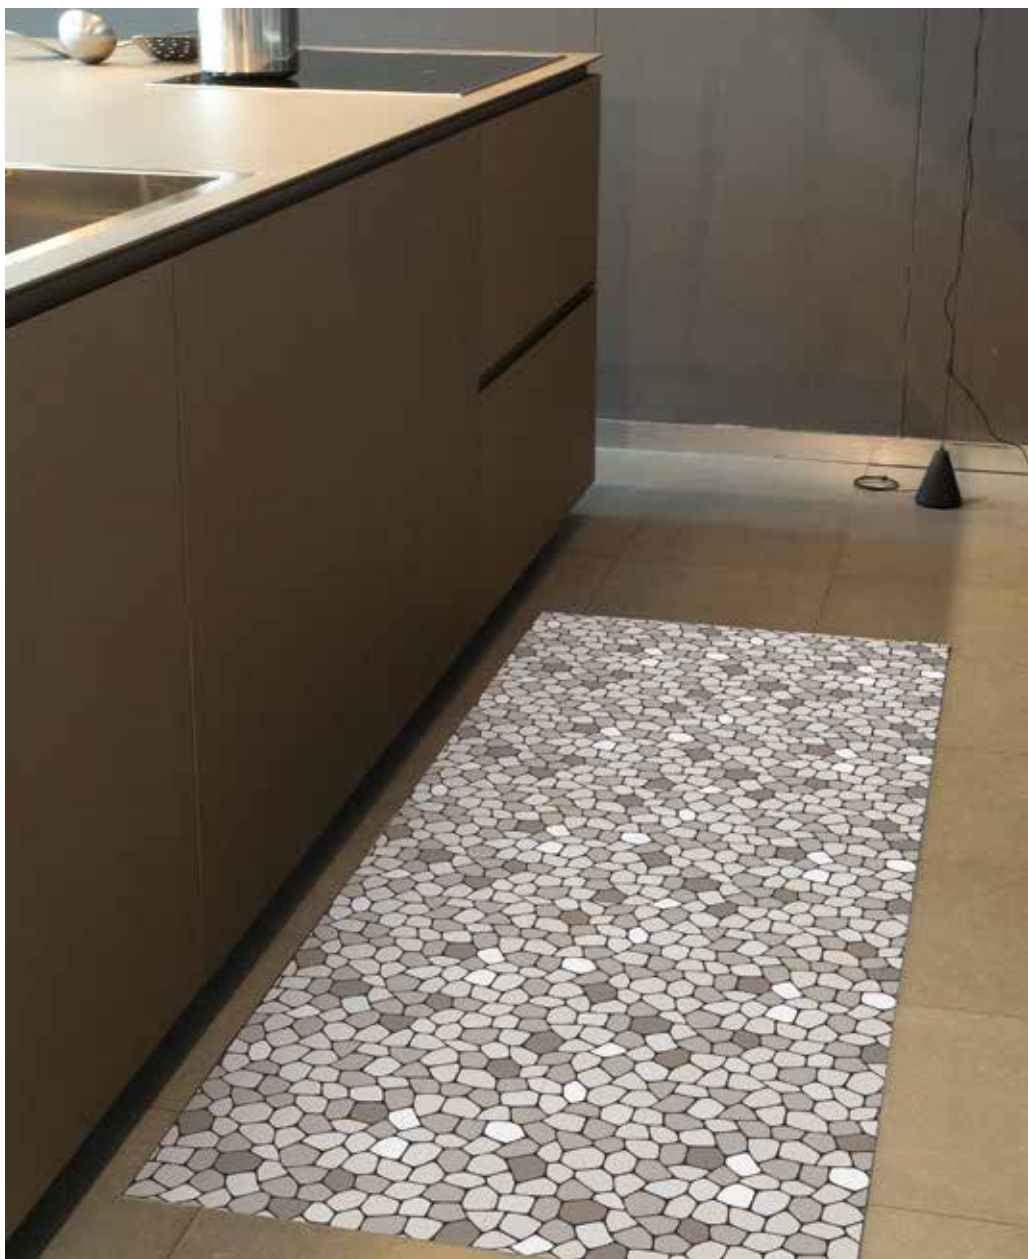

Passatoia / Runner

Disponibile anche
in versione Passatoia
Available also in runner